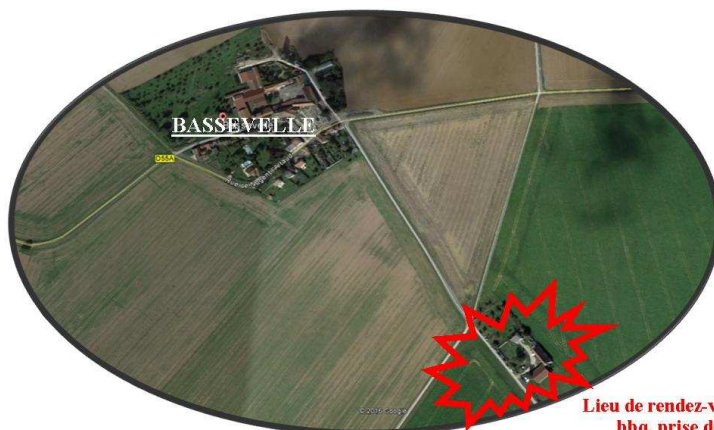

	<p>FEDERATION FRANCAISE DE VOL LIBRE www.ffvl-lpddf.com Ligue Paris - Ile-de-France de Vol Libre Journal officiel du 8 décembre 1977 (page 8156) Agrément Jeunesse & Sports N°75 S 131 SIRET N°448 062 091 00021 – APE 9312Z Siège social : Maison des Associations 22, rue de la Saïda 75015 Paris adresse postale : Pierre Demeyer 29, rue des Clos-Beauregard 92500 Rueil-Malmaison – P 06 65 88 07 44 president@ffvl-lpddf.com</p>	
---	--	---

Fête de la ligue 01-02 Octobre 2016 à Bassevelle (77)

Plan d'accès : coordonnées gps : 48.924163 / 3.291766 ou N 48°55'26.987" E 3°17'30.357"

- Depuis Paris, suivre l'A4 et la quitter à la Sortie 18 direction La Ferté Sous Jouarre. ou par la N3 suivre Meaux puis La Ferté Sous Jouarre.
- Traverser La Ferté Sous Jouarre, direction Montmirail ou Viels-Maisons par la D407.
- Au lieu-dit La Belle Idée, prendre à gauche puis continuer jusqu'à Bassevelle.