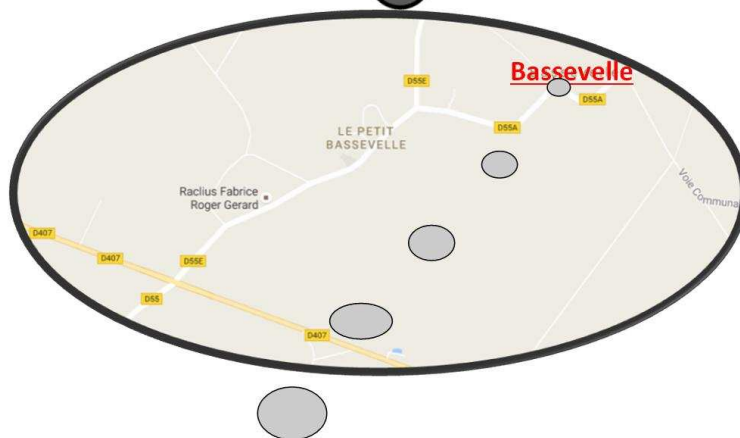

	<p>FEDERATION FRANCAISE DE VOL LIBRE www.ffvl-lpddf.com Ligue Paris - Ile-de-France de Vol Libre Journal officiel du 8 décembre 1977 (page 8156) Agrément Jeunesse & Sports N°75 S 131 SIRET N°448 062 091 00021 – APE 9312Z Siège social : Maison des Associations 22, rue de la Saïda 75015 Paris adresse postale : Pierre Demeyer 29, rue des Clos-Beauregard 92500 Rueil-Malmaison – P 06 65 88 07 44 president@ffvl-lpddf.com</p>	
---	--	---

Fête de la ligue 01-02 Octobre 2016 à Bassevelle (77)

Plan d'accès : coordonnées gps : 48.924163 / 3.291766 ou N 48°55'26.987" E 3°17'30.357"

- Depuis Paris, suivre l'A4 et la quitter à la Sortie 18 direction La Ferté Sous Jouarre. ou par la N3 suivre Meaux puis La Ferté Sous Jouarre.
- Traverser La Ferté Sous Jouarre, direction Montmirail ou Viels-Maisons par la D407.
- Au lieu-dit La Belle Idée, prendre à gauche puis continuer jusqu'à Bassevelle.