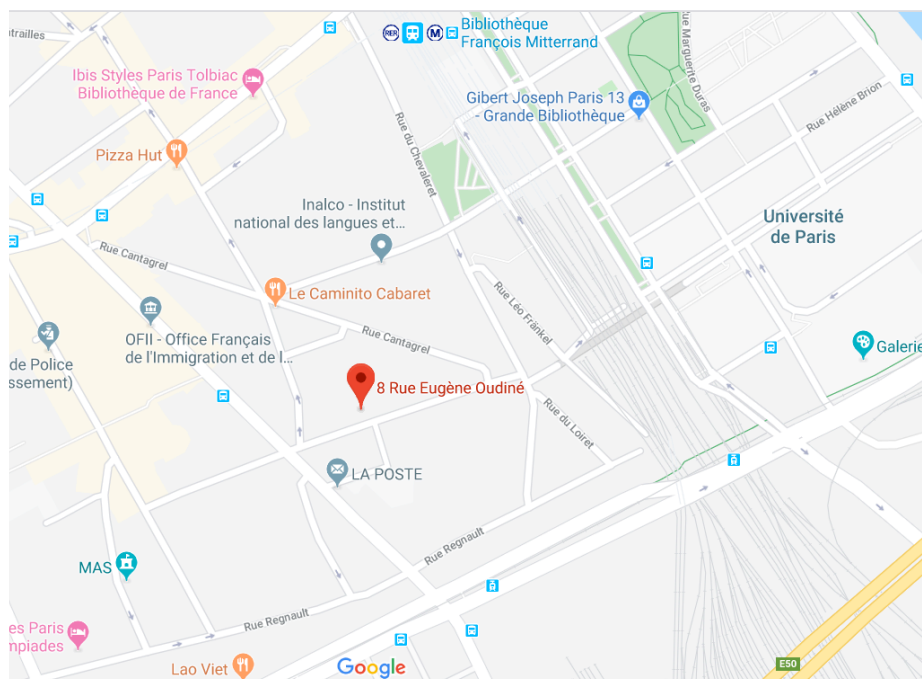

Annexe : Plan d'accès

**Direction régionale académique, à la jeunesse, à l'engagement et aux sports d'Ile-de-France
6/8, rue Eugène Oudiné 75013 Paris**

**Direction régionale académique, à la jeunesse, à l'engagement et aux sports d'Ile-de-France
6/8, rue Eugène Oudiné 75013 Paris
Tél : 01 40 77 55 00**

L'accueil est assuré au 3^e étage de 9h à 17h30, du lundi au vendredi.

Pour vous y rendre :

- ▶ RER ligne C : station Bibliothèque Nationale de France
- ▶ Métro ligne 7 : station Porte d'Ivry (15 mn à pied)
- ▶ Métro ligne 14 : station Bibliothèque (10 mn à pied)

- ▶ Bus PC : arrêt Porte de Vitry
- ▶ Bus 27 : arrêt Oudiné
- ▶ Bus 62 : arrêt Tolbiac

- ▶ Tramway Ligne 3 : station Porte d'Ivry

- ▶ Station Vélib' à deux pas